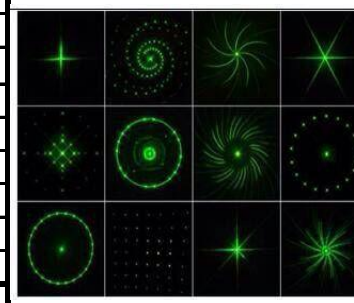

LD-LASER-RG/12-H1(супер яркий) Проектор лазерный 12 мотивов (автоматическая или ручная смена режимов)	
	<table border="1"><tr><td>Цвет лучей:</td><td>Супер яркий красный, зеленый.</td></tr><tr><td>Режим работы:</td><td>Авто/ручная смена динамических проекций 12 изображений (мотивов)</td></tr><tr><td>Мотивы:</td><td>12 сменных мотивов:звездное небо, галактические и абстрактные сюжеты.</td></tr><tr><td>Степень защиты (IP):</td><td>проектор: IP65, Блок питания: IP44</td></tr><tr><td>Рабочая температура</td><td>от +35 до - 20 С.</td></tr><tr><td>Класс лазеров</td><td>3</td></tr><tr><td>Питание:</td><td>100-240В, 50/60Гц.</td></tr><tr><td>Длина сетевого кабеля:</td><td>3м.</td></tr><tr><td>Комплектность:</td><td>проектор, Пульт ДУ, Кольшек для грунта, Блок питания</td></tr><tr><td>Цена:</td><td>от 1 шт. - 4950 руб. От 5 шт. -10% скидка.</td></tr></table>