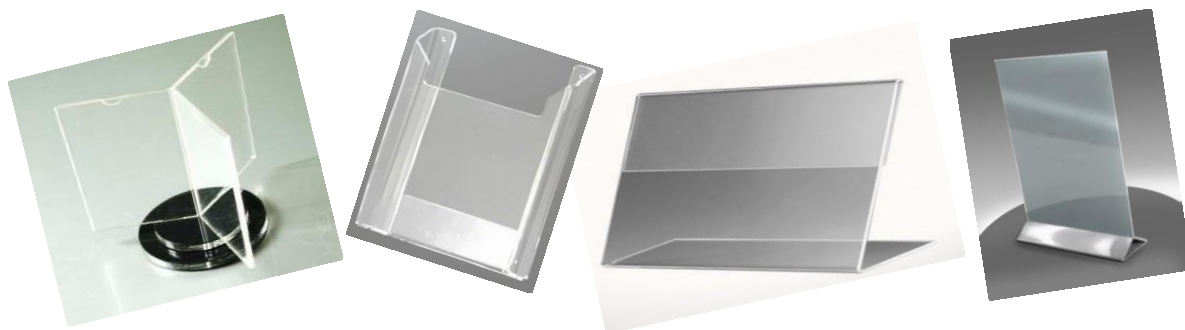

РАСПРОДАЖА ОСТАТКОВ ПОС-ПРОДУКЦИИ!

made in Turkey

Код	Наименование	Кол-во*	Новая цена
тл170	Держатель меню DELTA вертикальный 1/3 А4	12	100р.
тл270	Держатель меню-пирамид черный 1/3 А4	2	100р.
тл180	Держатель меню DELTA горизонт. А5	1	150р.
тл250	Держатель меню-пирамид черный А5	1	150р.
тл280	Держатель меню-пирамид красный А5	1	150р.
тл260	Держатель меню-пирамид черный А6	3	100р.
тл290	Держатель меню-пирамид красный А6	21	100р.
тл310	Держатель меню-пирамид черный горизонт. А6	3	100р.
тл320	Держатель меню-пирамид красный вертикал. А6	13	100р.
тл500	14142 Держатель вертикальный А6	120	50р.
тл460	14136 Держатель вертикальный 18*13 см	53	60р.
тл635	Настольный держатель объемный, вертикальный, А4 красный	6	120р.
тл672	16147 Карман объемный, вертикальный, 1/3 А4	1	100р.
тл680	Настольный держатель L-образн. с визитницей, вертикал., А4	9	250р.
тл685	Настольный держатель L-образн. горизонт. А4	3	250р.