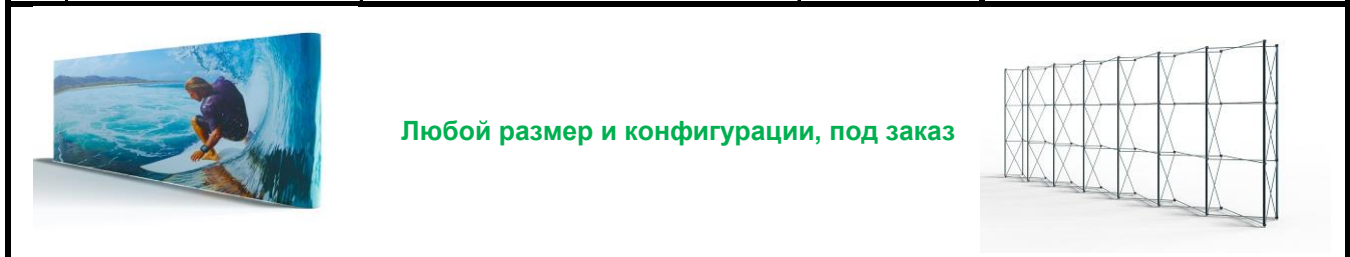

Любой размер и конфигурации, под заказ

Зонтичные стенды POP-UP для баннера

| п/п | Наименование, размер, вес | Комплектация, упаковка | Цена | Изображение |
|-----|--|--|-------|-------------|
| 1 | MOBILSTEND MEDUSA 3x3 секции (прямой) | Пространственная раскладная решетка, плашки и 18 ребер жесткости в одном чехле. Верхние планки 3 шт | 19250 | |
| 2 | MOBILSTEND MEDUSA 4x3 секции (прямой) | Пространственная раскладная решетка, плашки и 21 ребро жесткости в одном чехле. Верхние планки 4 шт | 25410 | |
| 3 | MOBILSTEND MEDUSA 5x3 секции (прямой) | Пространственная раскладная решетка, плашки и 24 ребра жесткости в одном чехле. Верхние планки 5 шт | 31880 | |
| 4 | MOBILSTEND MEDUSA 6x3 секции (прямой) | Пространственная раскладная решетка, плашки и 27 ребер жесткости в одном чехле. Верхние планки 6 шт | 40040 | |
| | MOBILSTEND MEDUSA 7x3 секции (прямой) | Пространственная раскладная решетка, плашки и 30 ребер жесткости в одном чехле. Верхние планки 7 шт | 44970 | |
| | MOBILSTEND MEDUSA 8x3 секции (прямой) | Пространственная раскладная решетка, плашки и 44 ребра жесткости в одном чехле. Верхние планки 8 шт | 48360 | |
| | MOBILSTEND MEDUSA 9x3 секции (прямой) | Пространственная раскладная решетка, плашки и 36 ребер жесткости в одном чехле. Верхние планки 9 шт | 54520 | |
| 5 | MOBILSTEND MEDUSA 12x3 секции (прямой) | Пространственная раскладная решетка, плашки и 45 ребер жесткости в одном чехле. Верхние планки 12 шт | 76540 | |